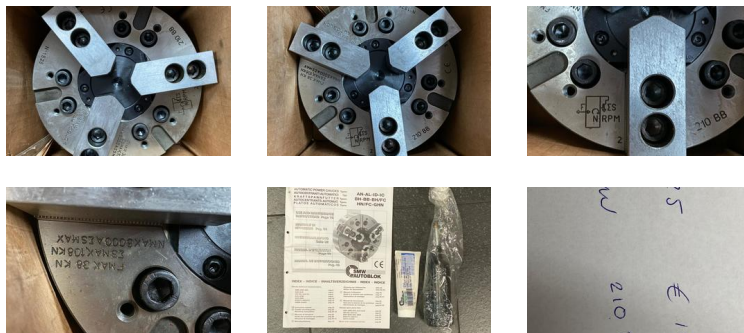

# SMW Autoblock 3 chuck 210 BB

210 BB

MACH-id	5225
MAKE	SMW Autoblock
TYPE	210 BB
YOP	2000
<b>SPECIFICATIONS:</b>	
3 chuck	x
<b>DIMENSIONS:</b>	
Length	mm
Width	mm
Height	mm

Call for pricing  +31 (0)316 247 123